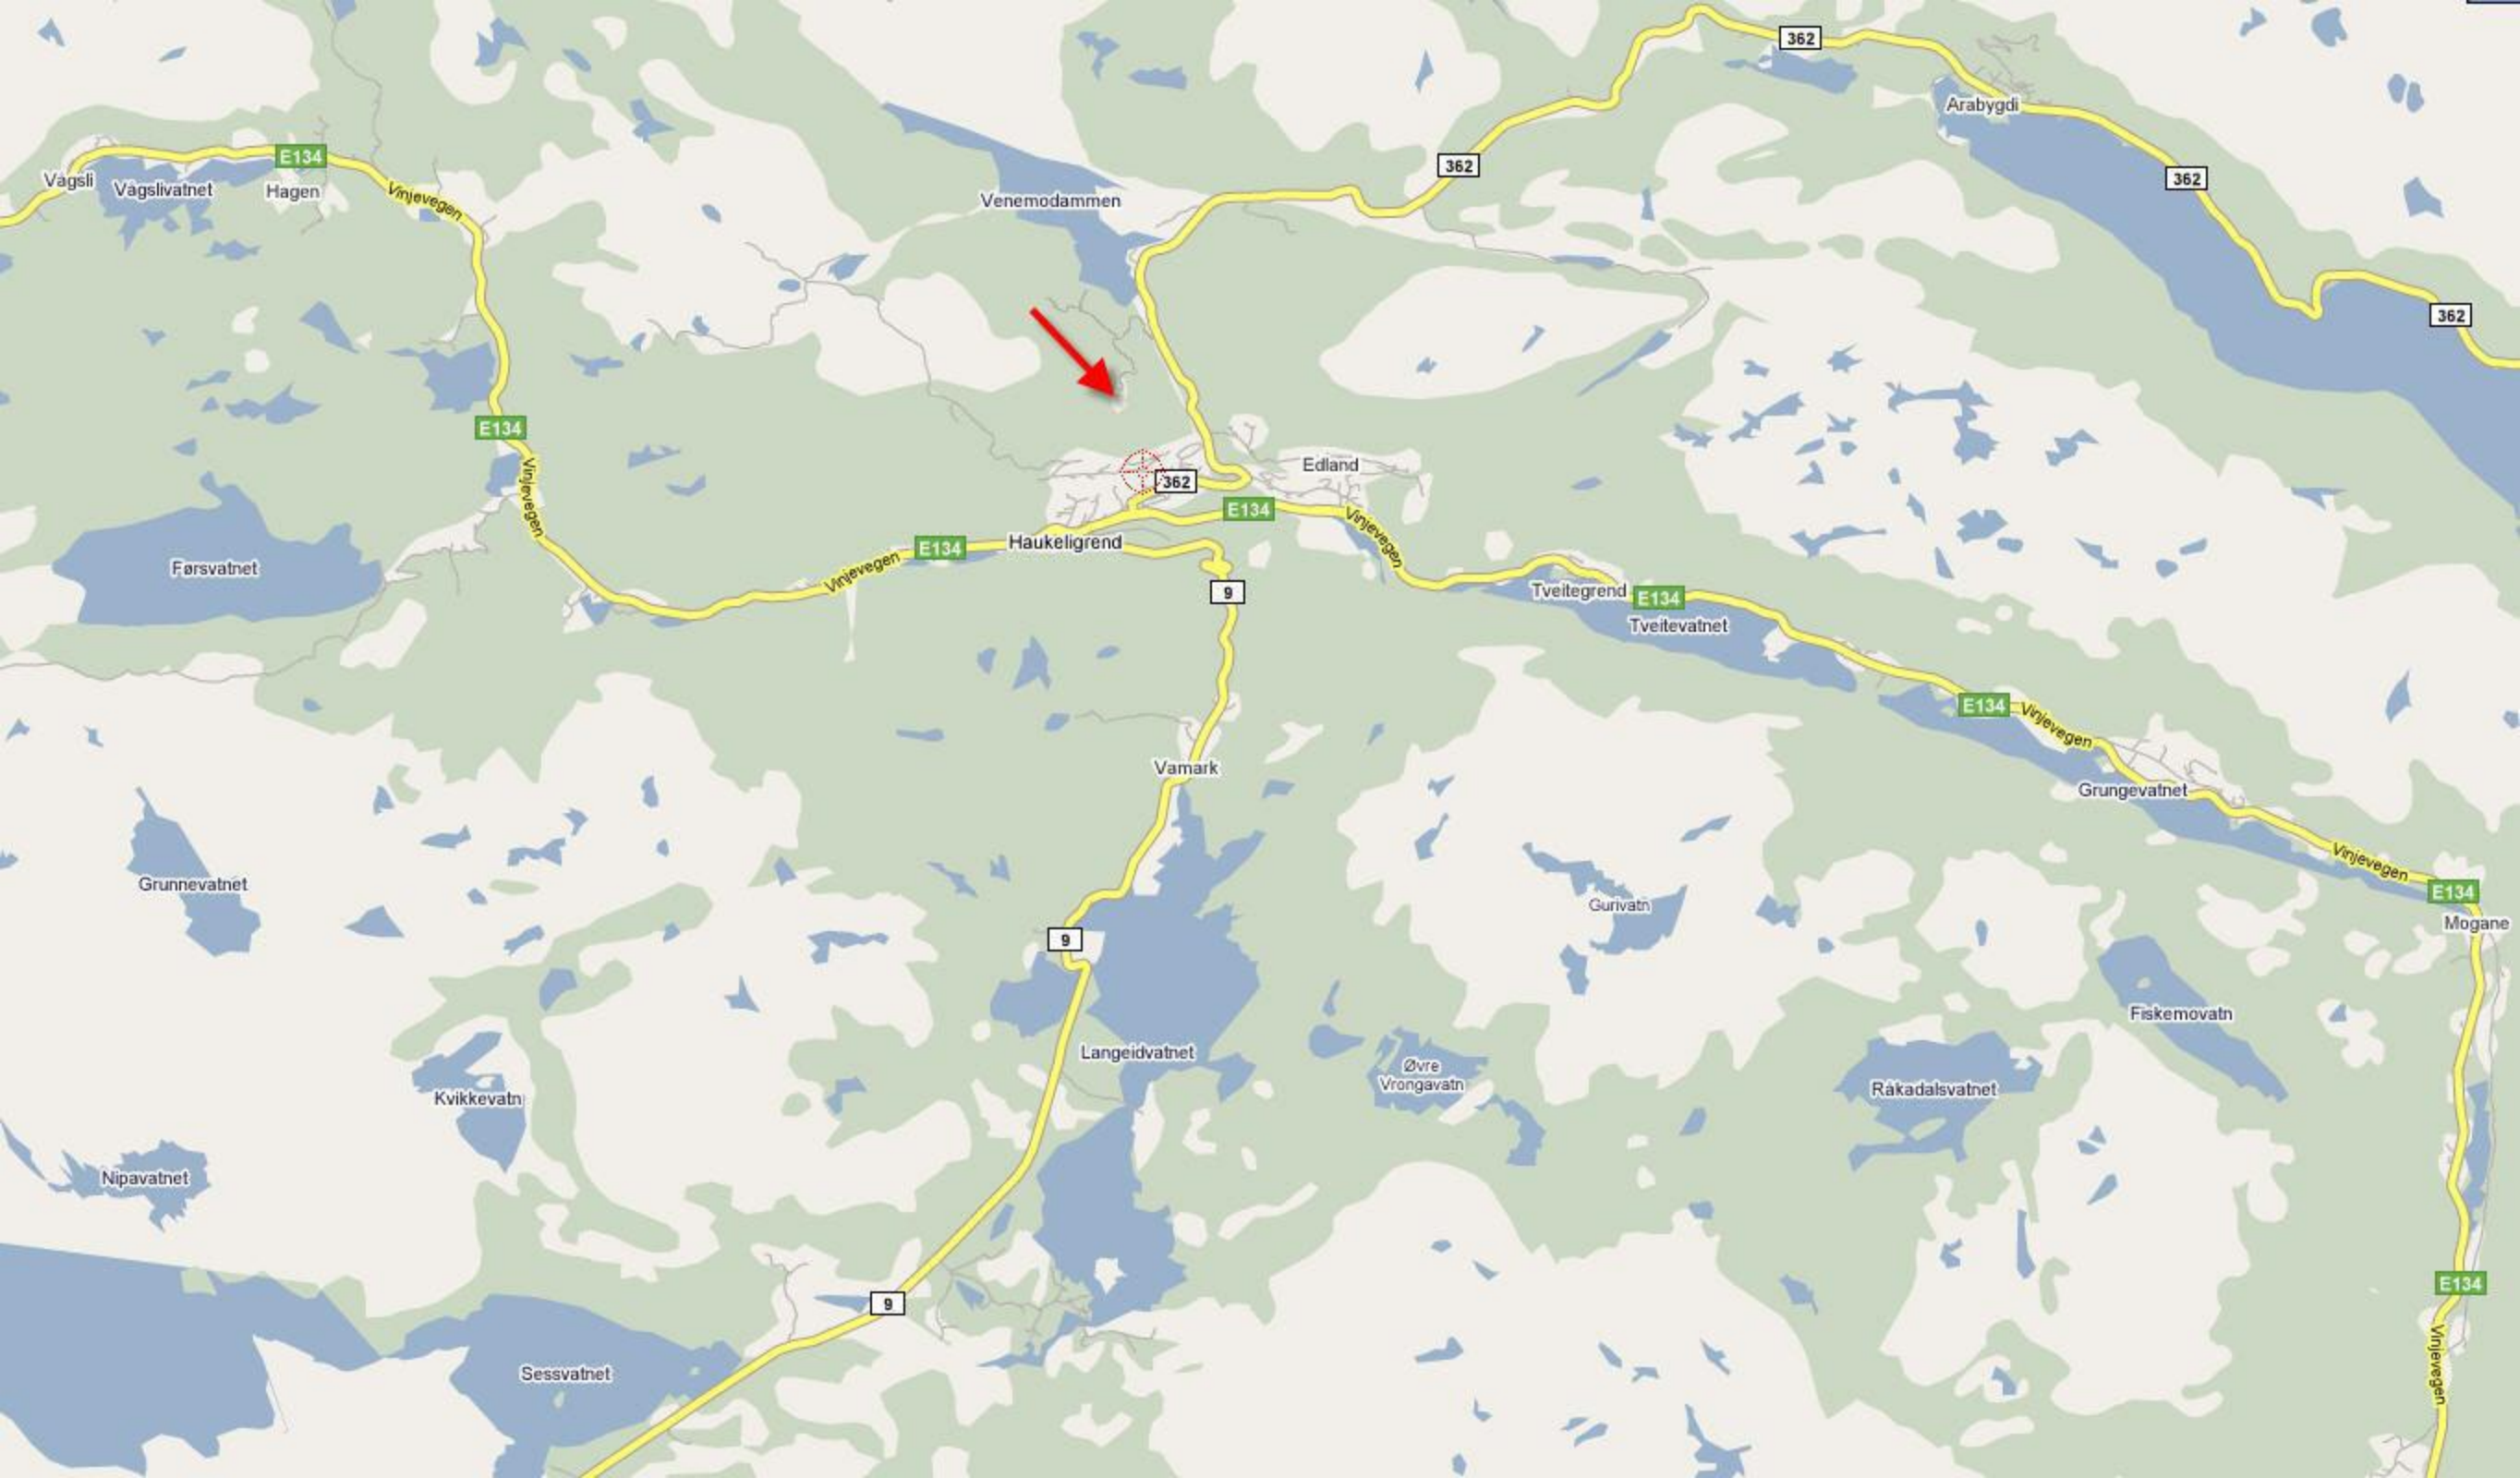

Hardangervidda

E134

Vagsli Vågslivatnet Hagen

E134

Vinjevegen

Venemodammen

362

Arabygdi

362

362

E134

Vinjevegen

Førsvatnet

Vinjevegen

E134

Haukeligrend

362

E134

Edland

Vinjevegen

Tveitegrend

Tveitevattet

E134

E134

Vinjevegen

Grungevatnet

Vinjevegen

E134

Mogane

Grunnevatnet

Vamark

Gurivatn