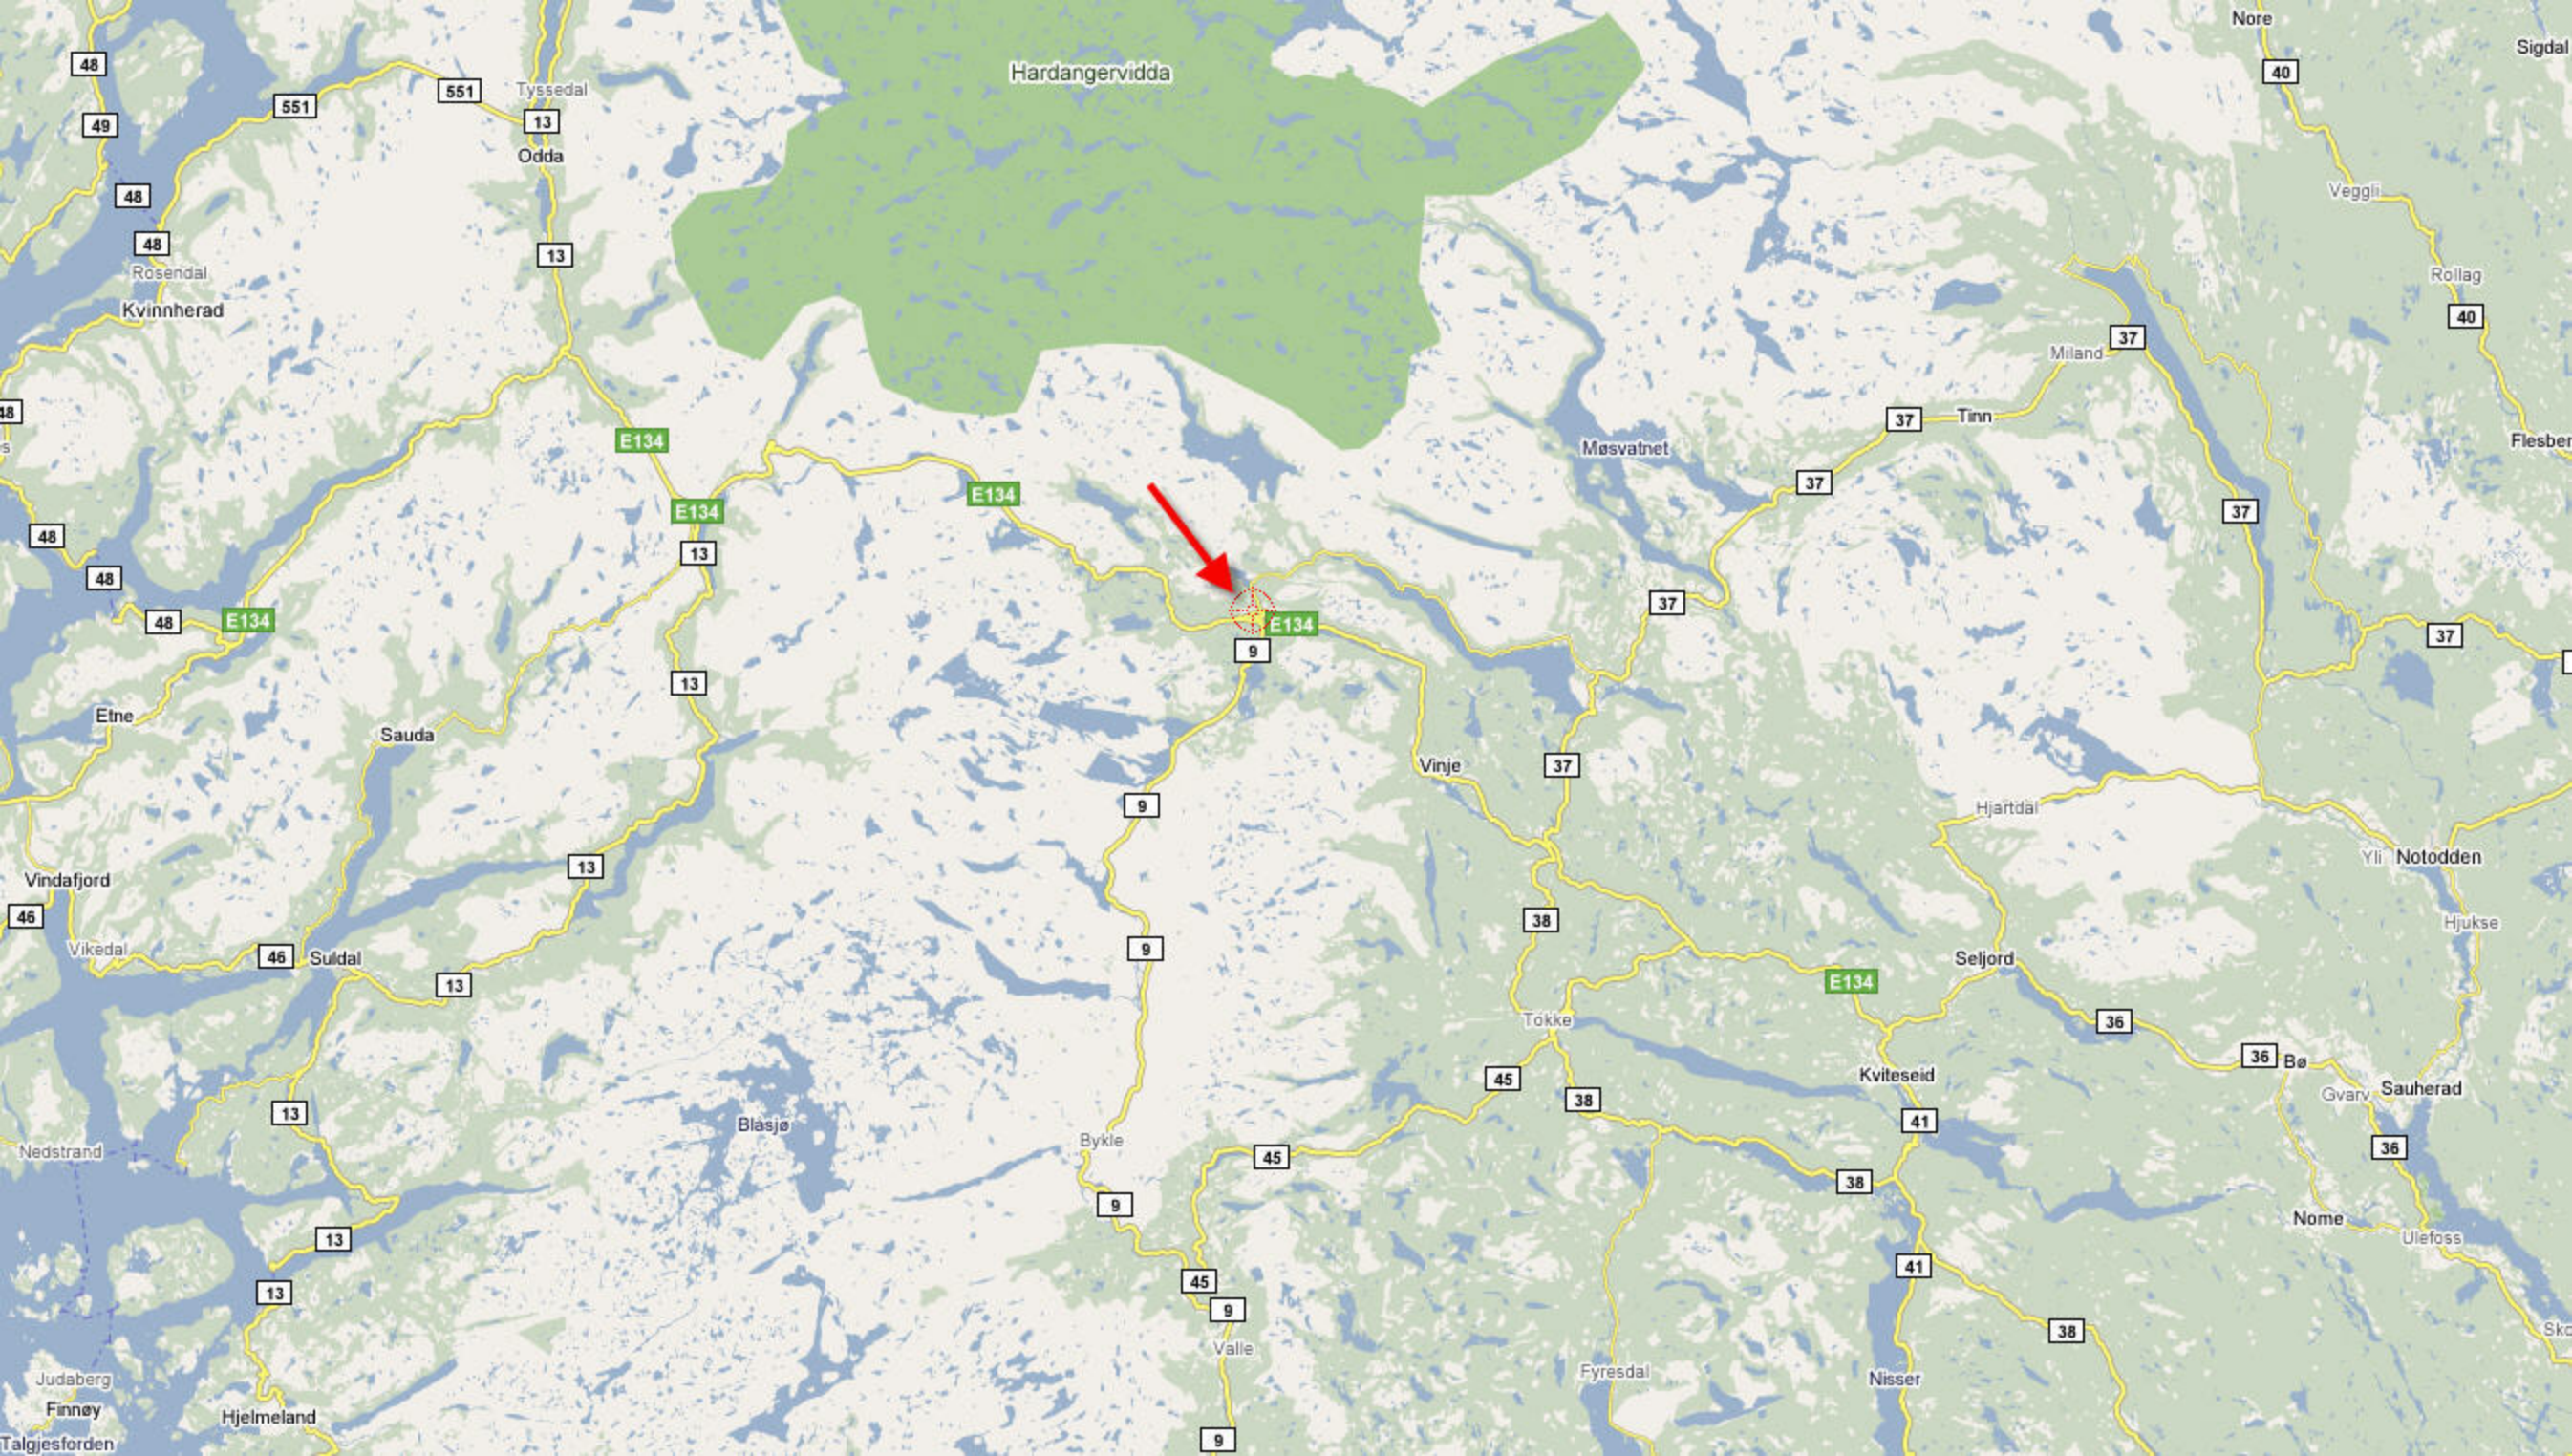

Hardangervidda

E134

Vagsli Vågslivatnet Hagen

E134

Vinjevegen

Venemodammen

362

Arabygdi

362

362

E134

Vinjevegen

Førsvatnet

Vinjevegen

E134

Haukeligrend

362

E134

Edland

Vinjevegen

Tveitegrend

Tveitevattet

E134

E134

Vinjevegen

Grungevatnet

Vinjevegen

E134

Mogane

Grunnevatnet

Vamark

Gurivatn